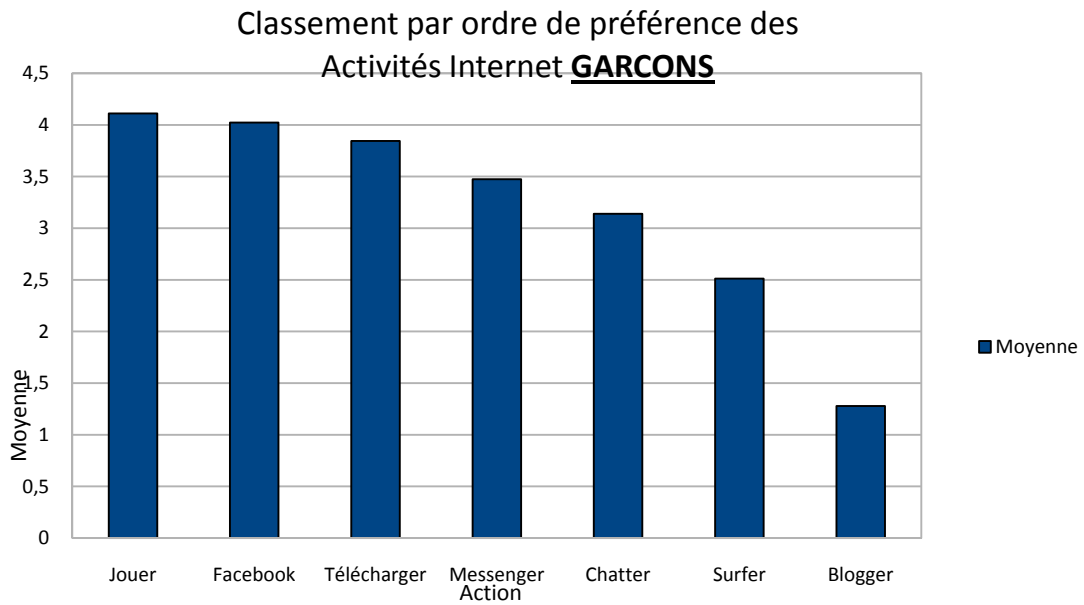

Partages-tu photos/vidéos très personnelles de toi, ta famille, amis,...	OUI	17	8
	NON	14	30
Connais tu l'Espace Public Numérique M@Imédia	OUI	10	15
	NON	30	29
	Pas de réponse	13	4
Connais tu Infor Jeunes Malmédy	OUI	7	4
	NON	33	40
	Pas de réponse	13	4