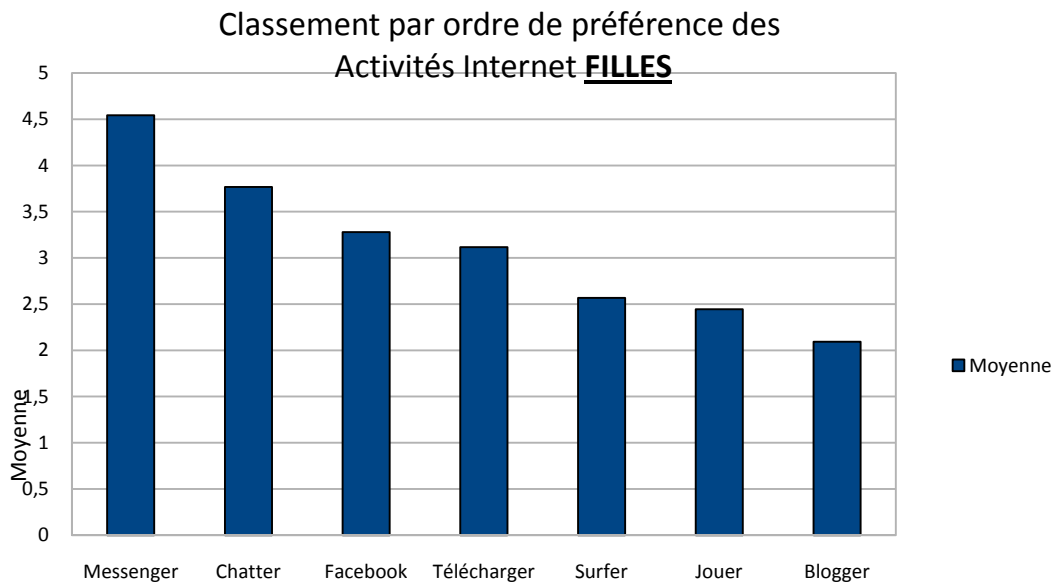

Partages-tu photos/vidéos très personnelles de toi, ta famille, amis,...	OUI	17	8
	NON	14	30
Connais tu l'Espace Public Numérique M@Imédia	OUI	10	15
	NON	30	29
	Pas de réponse	13	4
Connais tu Infor Jeunes Malmédy	OUI	7	4
	NON	33	40
	Pas de réponse	13	4